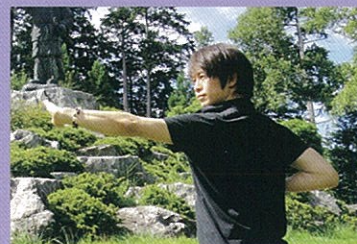

- 時 間：9:00～(約45分) ※雨天中止
- 参加費：無料
- 講 師：酒井孝子氏(ヨガインストラクター)
- 集合場所：そなエリア東京 エントランス前
- 持ち物：ヨガマット又はバスタオル等の敷物、
飲み物、動きやすい服装でお越しください。
(お持ちでない方はブルーシートを用意しています。
更衣室のご用意はございません。)

10/21 日

ハイドロカルチャー体験会

土を使わずに植物を育てられるから室内用の観葉植物にピッタリ！
「ハイドロカルチャーって何？」そんな方でも大歓迎。
簡単につくって、お部屋に飾ろう！

- 時 間：10:00～15:00
 - 定 員：100名(先着)
 - 参加費：無料
- 主催：(社)日本造園建設業協会

10/27 土

公園で太極拳体験！ ▲

講師は世界2位で日本トップクラスの山田充宏先生。
まったくはじめての方から経験者まで、本格太極拳を行いながら、
心と身体に清々しい気をいっぱい取り入れましょう。

- 時 間：10:30～(約1時間) ※雨天中止
- 参加費：無料
- 講 師：山田充宏氏(太極拳インストラクター)
- 集合場所：そなエリア東京 エントランス前
- 持ち物：飲み物、動きやすい服装でお越しください。
(※更衣室のご用意はございません。)